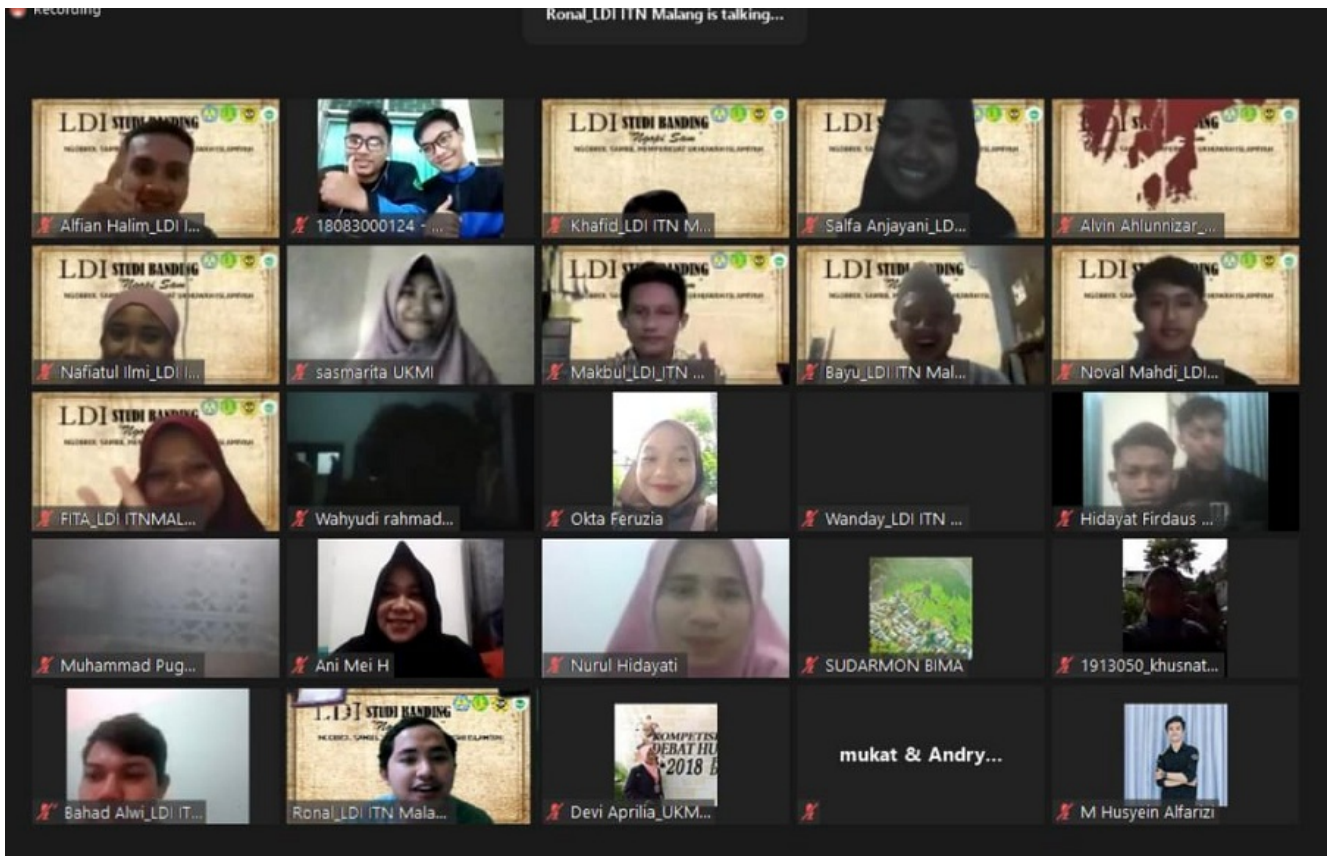

# Lembaga Dakwah Islamiyah Kampus Biru Studi Banding ke UKMI Al Huda Unmer

*Noval Mahdi koordinator kegiatan LDI Standing ITN Malang (paling kiri), Ketua Umum LDI ITN Malang Bayu Kriswahyudi (lima dari kiri), dan Ketua UKMI Al Huda Unmer M Lutfi Edi Kurniawan (jaket biru), saat kegiatan silaturahmi, Sabtu (30/01/2021). (Foto: Istimewa)*

---

Malang, [ITN.AC.ID](http://ITN.AC.ID) – UKM Lembaga Dakwah Islamiyah (LDI) Institut Teknologi Nasional (ITN) Malang baru-baru ini berkunjung ke UKM Islam Al Huda (UKMI) Universitas Merdeka Malang (UNMER), Sabtu (30/01/2021). Selain bersilaturahmi kunjungan tersebut juga untuk menjalin keakraban dan saling berbagi pengalaman mengenai program kegiatan UKM.

“Kami (LDI) mengunjungi UKMI Unmer sebagai tindak lanjut kegiatan studi banding yang kami lakukan bersama beberapa waktu lalu. Karena kemarin studi banding dilakukan secara daring, maka tak lengkap rasanya kalau kami tidak saling bertatap muka,” ujar Noval Mahdi koordinator kegiatan saat dihubungi lewat sambungan WhatsApp, Minggu (31/01/2021).

*Studi Banding UKM LDI ITN Malang ke UKMI Al Huda Unmer lewat platform Zoom Meeting. (Foto: Istimewa)*

Dikemas dalam kegiatan LDI Standing (LDI Studi Banding) dalam kesempatan tersebut LDI juga memberikan kenang-kenangan dan bingkisan kepada UKMI Al Huda. Mengingat masih dalam masa pandemi Covid-19 maka pertemuan kedua UKM kerohanian di masjid lingkungan Unmer menerapkan protokol kesehatan dengan selalu menggunakan masker dan menjaga jarak.